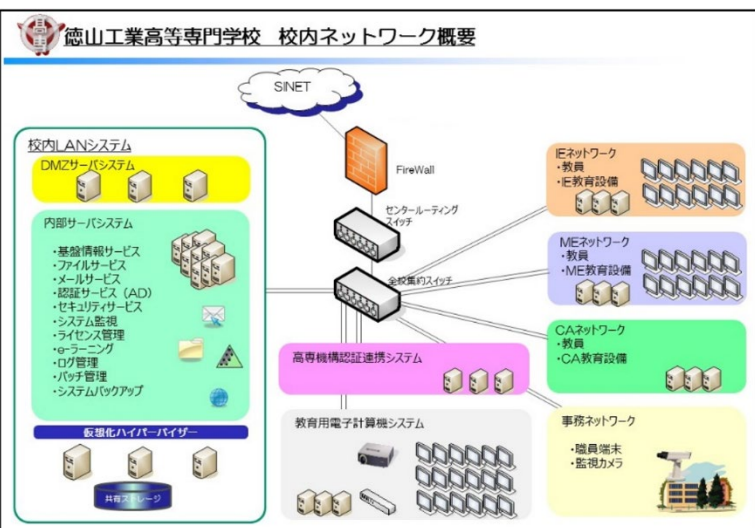

地域支援可能シーズのタイトル：
ネットワーク／集合教育（情報処理センター）

第三技術室構成メンバー

氏名	ふりがな	Email	電話番号
林 嘉雄	はやし よしお	hayasi@tokuyama.ac.jp	0834-29-6379
青木 拓也	あおき たくや	t-aoki@tokuyama.ac.jp	0834-29-6379
高木 美咲穂	たかき みさほ	takaki@tokuyama.ac.jp	0834-29-6379

地域支援可能シーズの名称および概要

- 1) 情報処理センターの管理・保守業務
- ネットワークの保守・管理
 - アンチウイルスサーバの保守
 - 迷惑メール対策
 - 認証サーバの保守・管理
 - 仮想サーバの保守
- 開発システム
- ・IP アドレスに基づいた端末監視システムの開発
 - ・メーリングリスト管理システムの開発 等

- 2) 教育用電子計算機システムの運用／管理
- ネットブートシステム：Panasonic OSV-VHD boot
 - OS：Windows 10
 - Windows サーバの管理・保守